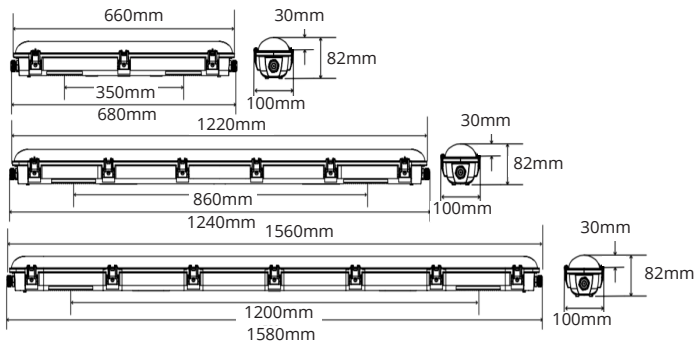

CAPABILITIES

UGR	≤25
Dimmable	No
Type of connection	5x2,5 mm ² wire Push Terminal, 5-pole
LED Module replacable	No
Installation	Through-wiring

DIMENSIONS

EXTRA INFORMATION

Item Description	ON		1 2				1 2				1 2			Factory Setting						
	mA	W	lm			mA	W	lm			mA	W	lm			mA	W	lm		
			3000K	4000K	6500K			3000K	4000K	6500K			3000K	4000K	6500K			3000K	4000K	6500K
LED Waterproof Zeus IP66 19W 600	200	11	1400	1450	1450	250	14	1750	1800	1800	300	16	2100	2150	2150	350	19	2400	2500	2500
LED Waterproof Zeus IP66 35W 1200	200	20	2800	2900	2900	250	24	3400	3550	3550	300	29	4100	4250	4250	350	35	4700	4850	4850
LED Waterproof Zeus IP66 51W 1500	200	29	4350	4450	4450	250	36	5300	5450	5450	300	44	6350	6450	6450	350	51	7250	7400	7400
LED Waterproof Zeus IP66 60W 1500	200	34	5150	5250	5250	250	43	6450	6600	6600	300	52	7650	7800	7800	350	60	8500	8750	8750